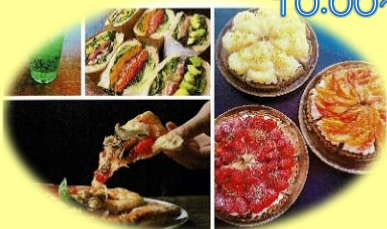

# わんぱーくこうち クリスマスまつい

令和6年12月22日(日)  
午前10時～ イベント広場

よいこのみなさんへ ※今年は時間が **10時** に変わります!

サンタさんから **先着 500名** (小学生以下)の子どもたち  
にお菓子のクリスマスプレゼントがあるよ!

※プレゼントはなくなり次第終了です。

わんぱーくこうち  
公式Instagram

<< キッチンカー出店情報 >>

はるの TERRACE

10:00～16:00

ピцца、サンドイッチ  
フルーツタルトなど

55eaT

10:00～15:00

もちもち生地のお米粉クレープ  
クリスマス限定クレープ(数量限定)など

Sand109

10:00～16:00

各種ホットサンド、ナゲット  
フライドポテト、フランクフルトなど  
フルーツタルトなど